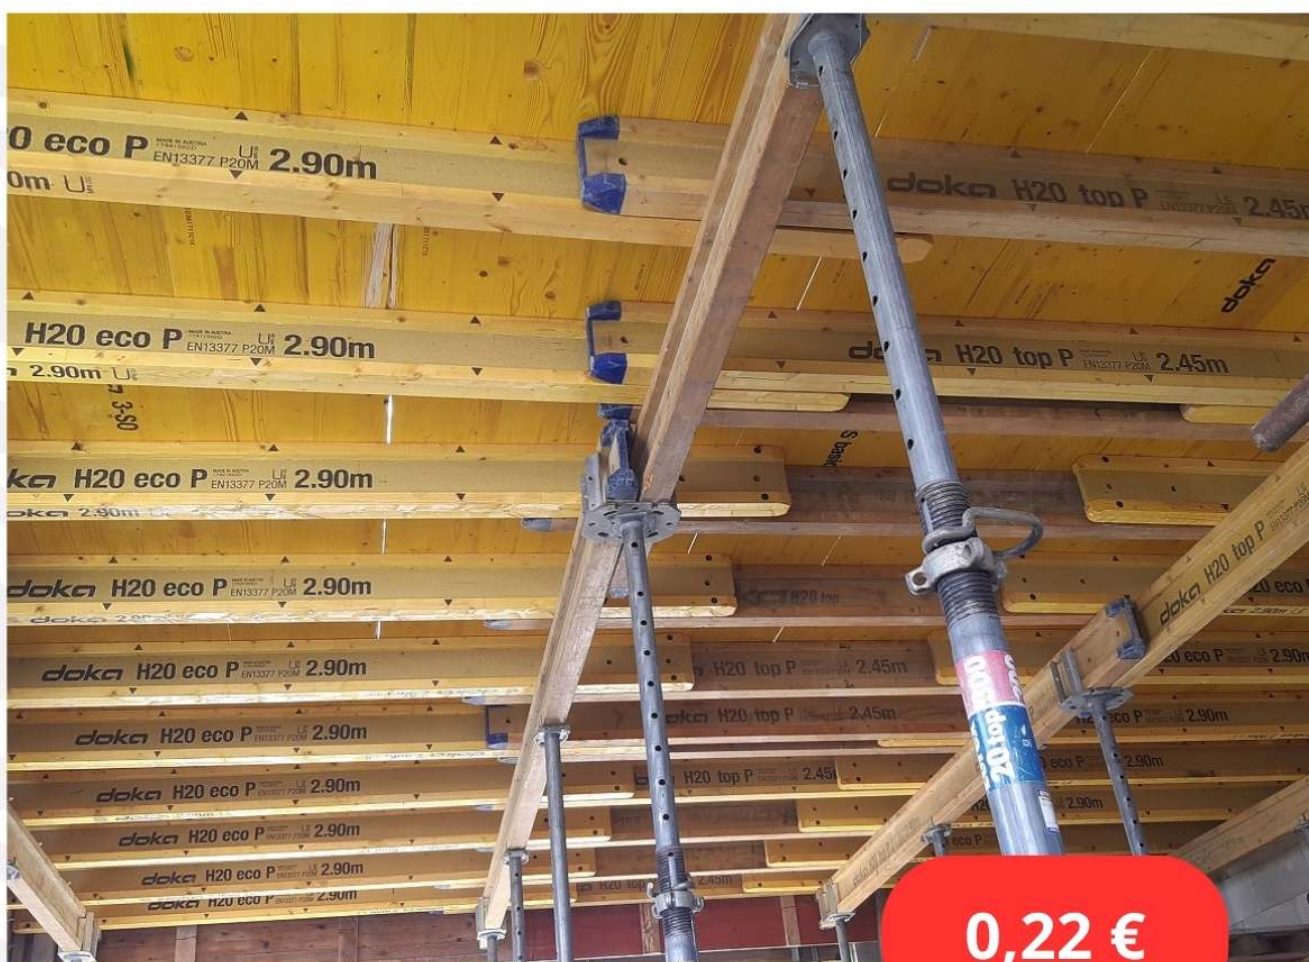

STROPNÉ DEBNENIE

0,22 €
m²/deň

POŽIČANIE MINIMÁLNE 20 DNÍ

NALOŽENIE
VYLOŽENIE

10,00 €

ZNIČENIE
DOSKY

17 € /1ks

STOJKA

0,20 € / 1ks / 20 dní

TREGRE

0,50 € / 1ks / 1 deň

*platí pri požičaní
bez dosiek*