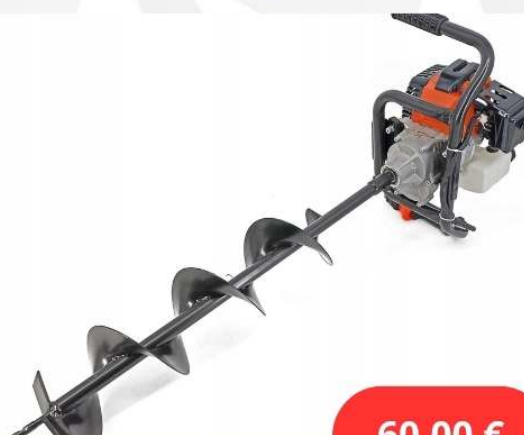

ZEMNÝ VRTÁK

60,00 €
/deň

benzínový, s predĺžením